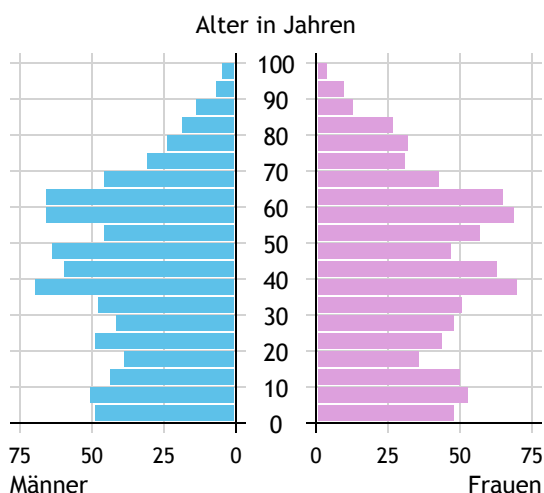

Gemeinde Dorfbeuern

Allgemeines	
Seehöhe	471 m
Katasterfläche	14,6 km ²
Dauersiedlungsraum	10,4 km ²
landwirtschaftliche Nutzfläche	9,2 km ²
Bevölkerung je km ²	111,0
höchste Erhebung	Lielonberg
Höhe	569 m
Entfernung zum Bezirkshauptort	20 km
Entfernung zur Landeshauptstadt	31 km
Politisches	
Politischer Bezirk	Salzburg-Umgebung
Gerichtsbezirk	Seekirchen

Quellen: Statistik Austria, Sagis

Bevölkerung

Bevölkerungspyramide

Bevölkerung per 1.1.2023	1.621
Männer	800 49,4 %
Frauen	821 50,6 %
ausländische Staatsangehörige	160 9,9 %
Altersstruktur	1.621
0 bis 5 Jahre	118 7,3 %
6 bis 14 Jahre	165 10,2 %
15 bis 24 Jahre	160 9,9 %
25 bis 64 Jahre	900 55,5 %
65 Jahre und älter	278 17,1 %
Durchschnittsalter	41,9
Entwicklung 2018 bis 2023	+ 74
Geborene minus Gestorbene	+ 25
Zuzüge minus Wegzüge ¹⁾	+ 49

Quelle: Land Salzburg ¹⁾inkl. Statistische Korrektur

Bildung & Erwerbstätigkeit

Höchste abgeschlossene Ausbildung

15- bis 64-Jährige per 31.10.2021	1.046
Pflichtschule	191 18,3 %
Lehre	394 37,7 %
berufsbildende mittlere Schule	153 14,6 %
Matura, Kolleg	168 16,1 %
Hochschule, Universität	140 13,4 %