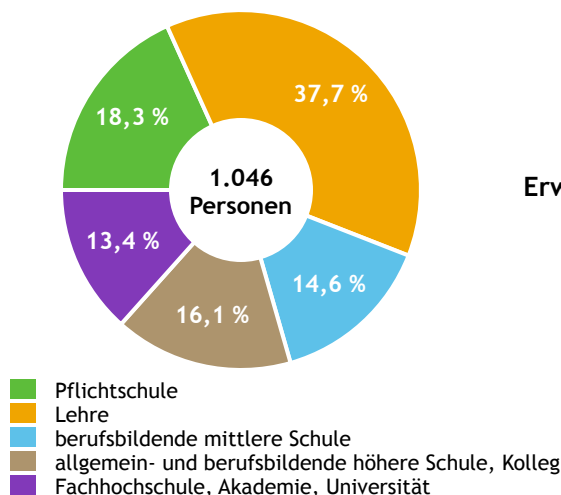

Gemeinde Dorfbeuern

Allgemeines	
Seehöhe	471 m
Katasterfläche	14,6 km ²
Dauersiedlungsraum	10,4 km ²
landwirtschaftliche Nutzfläche	9,2 km ²
Bevölkerung je km ²	111,0
höchste Erhebung	Lielonberg
Höhe	569 m
Entfernung zum Bezirkshauptort	20 km
Entfernung zur Landeshauptstadt	31 km
Politisches	
Politischer Bezirk	Salzburg-Umgebung
Gerichtsbezirk	Seekirchen

Quellen: Statistik Austria, Sagis

Bevölkerung

Bevölkerungspyramide

Bevölkerung per 1.1.2023	1.621
Männer	800 49,4 %
Frauen	821 50,6 %
ausländische Staatsangehörige	160 9,9 %
Altersstruktur	1.621
0 bis 5 Jahre	118 7,3 %
6 bis 14 Jahre	165 10,2 %
15 bis 24 Jahre	160 9,9 %
25 bis 64 Jahre	900 55,5 %
65 Jahre und älter	278 17,1 %
Durchschnittsalter	41,9
Entwicklung 2018 bis 2023	+ 74
Geborene minus Gestorbene	+ 25
Zuzüge minus Wegzüge ¹⁾	+ 49

Quelle: Land Salzburg ¹⁾inkl. Statistische Korrektur

Bildung & Erwerbstätigkeit

Höchste abgeschlossene Ausbildung

15- bis 64-Jährige per 31.10.2021	1.046
Pflichtschule	191 18,3 %
Lehre	394 37,7 %
berufsbildende mittlere Schule	153 14,6 %
Matura, Kolleg	168 16,1 %
Hochschule, Universität	140 13,4 %

Erwerbspersonen 15 Jahre und älter	866
Selbständige, Mithelfende	114 13,2 %
Unselbständige	738 85,2 %
Arbeitslose	14 1,6 %
Erwerbsquote in % ¹⁾	81,3

Erwerbsspendler:innen	
Einpendler:innen ²⁾	136
Auspender:innen	671