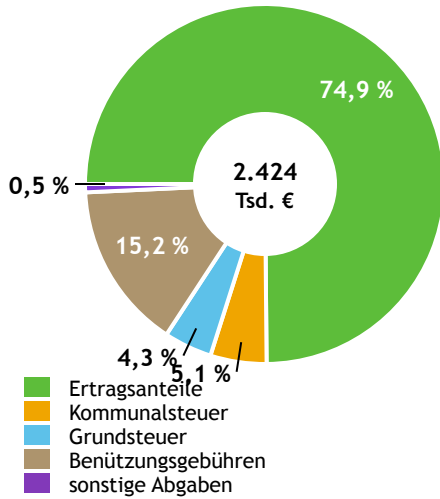

Gemeindefinanzen

Steuereinnahmen 2022

Gemeindefinanzen 2022 (Finanzierungshaushalt in 1.000 €)

voranschlagswirksame Gebarung		
Einzahlungen	4.627	
Auszahlungen	4.625	
nicht-voranschlagswirksame Gebarung		
Einzahlungen	1.520	
Auszahlungen	1.566	
Steuereinnahmen, Gebühren, Abgaben¹⁾	2.424	
Ertragsanteile	1.815	74,9 %
Kommunalsteuer	123	5,1 %
Grundsteuer	104	4,3 %
Benützungsgebühren	369	15,2 %
sonstige Abgaben¹⁾	13	0,5 %

Quelle: Statistik Austria ¹⁾ ohne Fremdenverkehrsabgabe

Tourismus

In dieser Gemeinde werden wegen der geringen Zahl an Nächtigungen bzw. Betrieben die Tourismusdaten nicht erhoben bzw. nicht veröffentlicht.