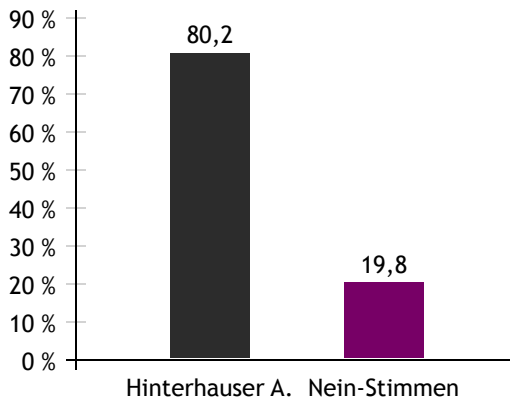

Quellen: Statistik Austria, Sagis

Bevölkerung

Bevölkerungspyramide

Bevölkerung per 1.1.2023	1.621
Männer	800 49,4 %
Frauen	821 50,6 %
ausländische Staatsangehörige	160 9,9 %
Altersstruktur	1.621
0 bis 5 Jahre	118 7,3 %
6 bis 14 Jahre	165 10,2 %
15 bis 24 Jahre	160 9,9 %
25 bis 64 Jahre	900 55,5 %
65 Jahre und älter	278 17,1 %
Durchschnittsalter	41,9
Entwicklung 2018 bis 2023	+ 74
Geborene minus Gestorbene	+ 25
Zuzüge minus Wegzüge ¹⁾	+ 49

Erwerbspersonen 15 Jahre und älter	866
Selbständige, Mithelfende	114 13,2 %
Unselbständige	738 85,2 %
Arbeitslose	14 1,6 %
Erwerbsquote in % ¹⁾	81,3

Erwerbsspendler:innen	
Einpendler:innen ²⁾	136
Auspender:innen	671

Quelle: Statistik Austria ¹⁾15 bis 64 Jahre ²⁾ohne Ausland

Gemeindefinanzen

Steuereinnahmen 2022

Gemeindefinanzen 2022 (Finanzierungshaushalt in 1.000 €)

voranschlagswirksame Gebarung		
Einzahlungen	4.627	
Auszahlungen	4.625	
nicht-voranschlagswirksame Gebarung		
Einzahlungen	1.520	
Auszahlungen	1.566	
Steuereinnahmen, Gebühren, Abgaben¹⁾	2.424	
Ertragsanteile	1.815	74,9 %
Kommunalsteuer	123	5,1 %
Grundsteuer	104	4,3 %
Benützungsgebühren	369	15,2 %
sonstige Abgaben ¹⁾	13	0,5 %

Gemeindewahlen

Bürgermeisterwahl 2024

Bürgermeister Hinterhauser Adolf VP

Gemeindevertretungswahl 2024

Wahlberechtigte	1.291	
Wahlbeteiligung	70,2 %	
	Stimmen	Mandate
VP	67,7 %	12
SPÖ	32,3 %	5

Quelle: Land Salzburg