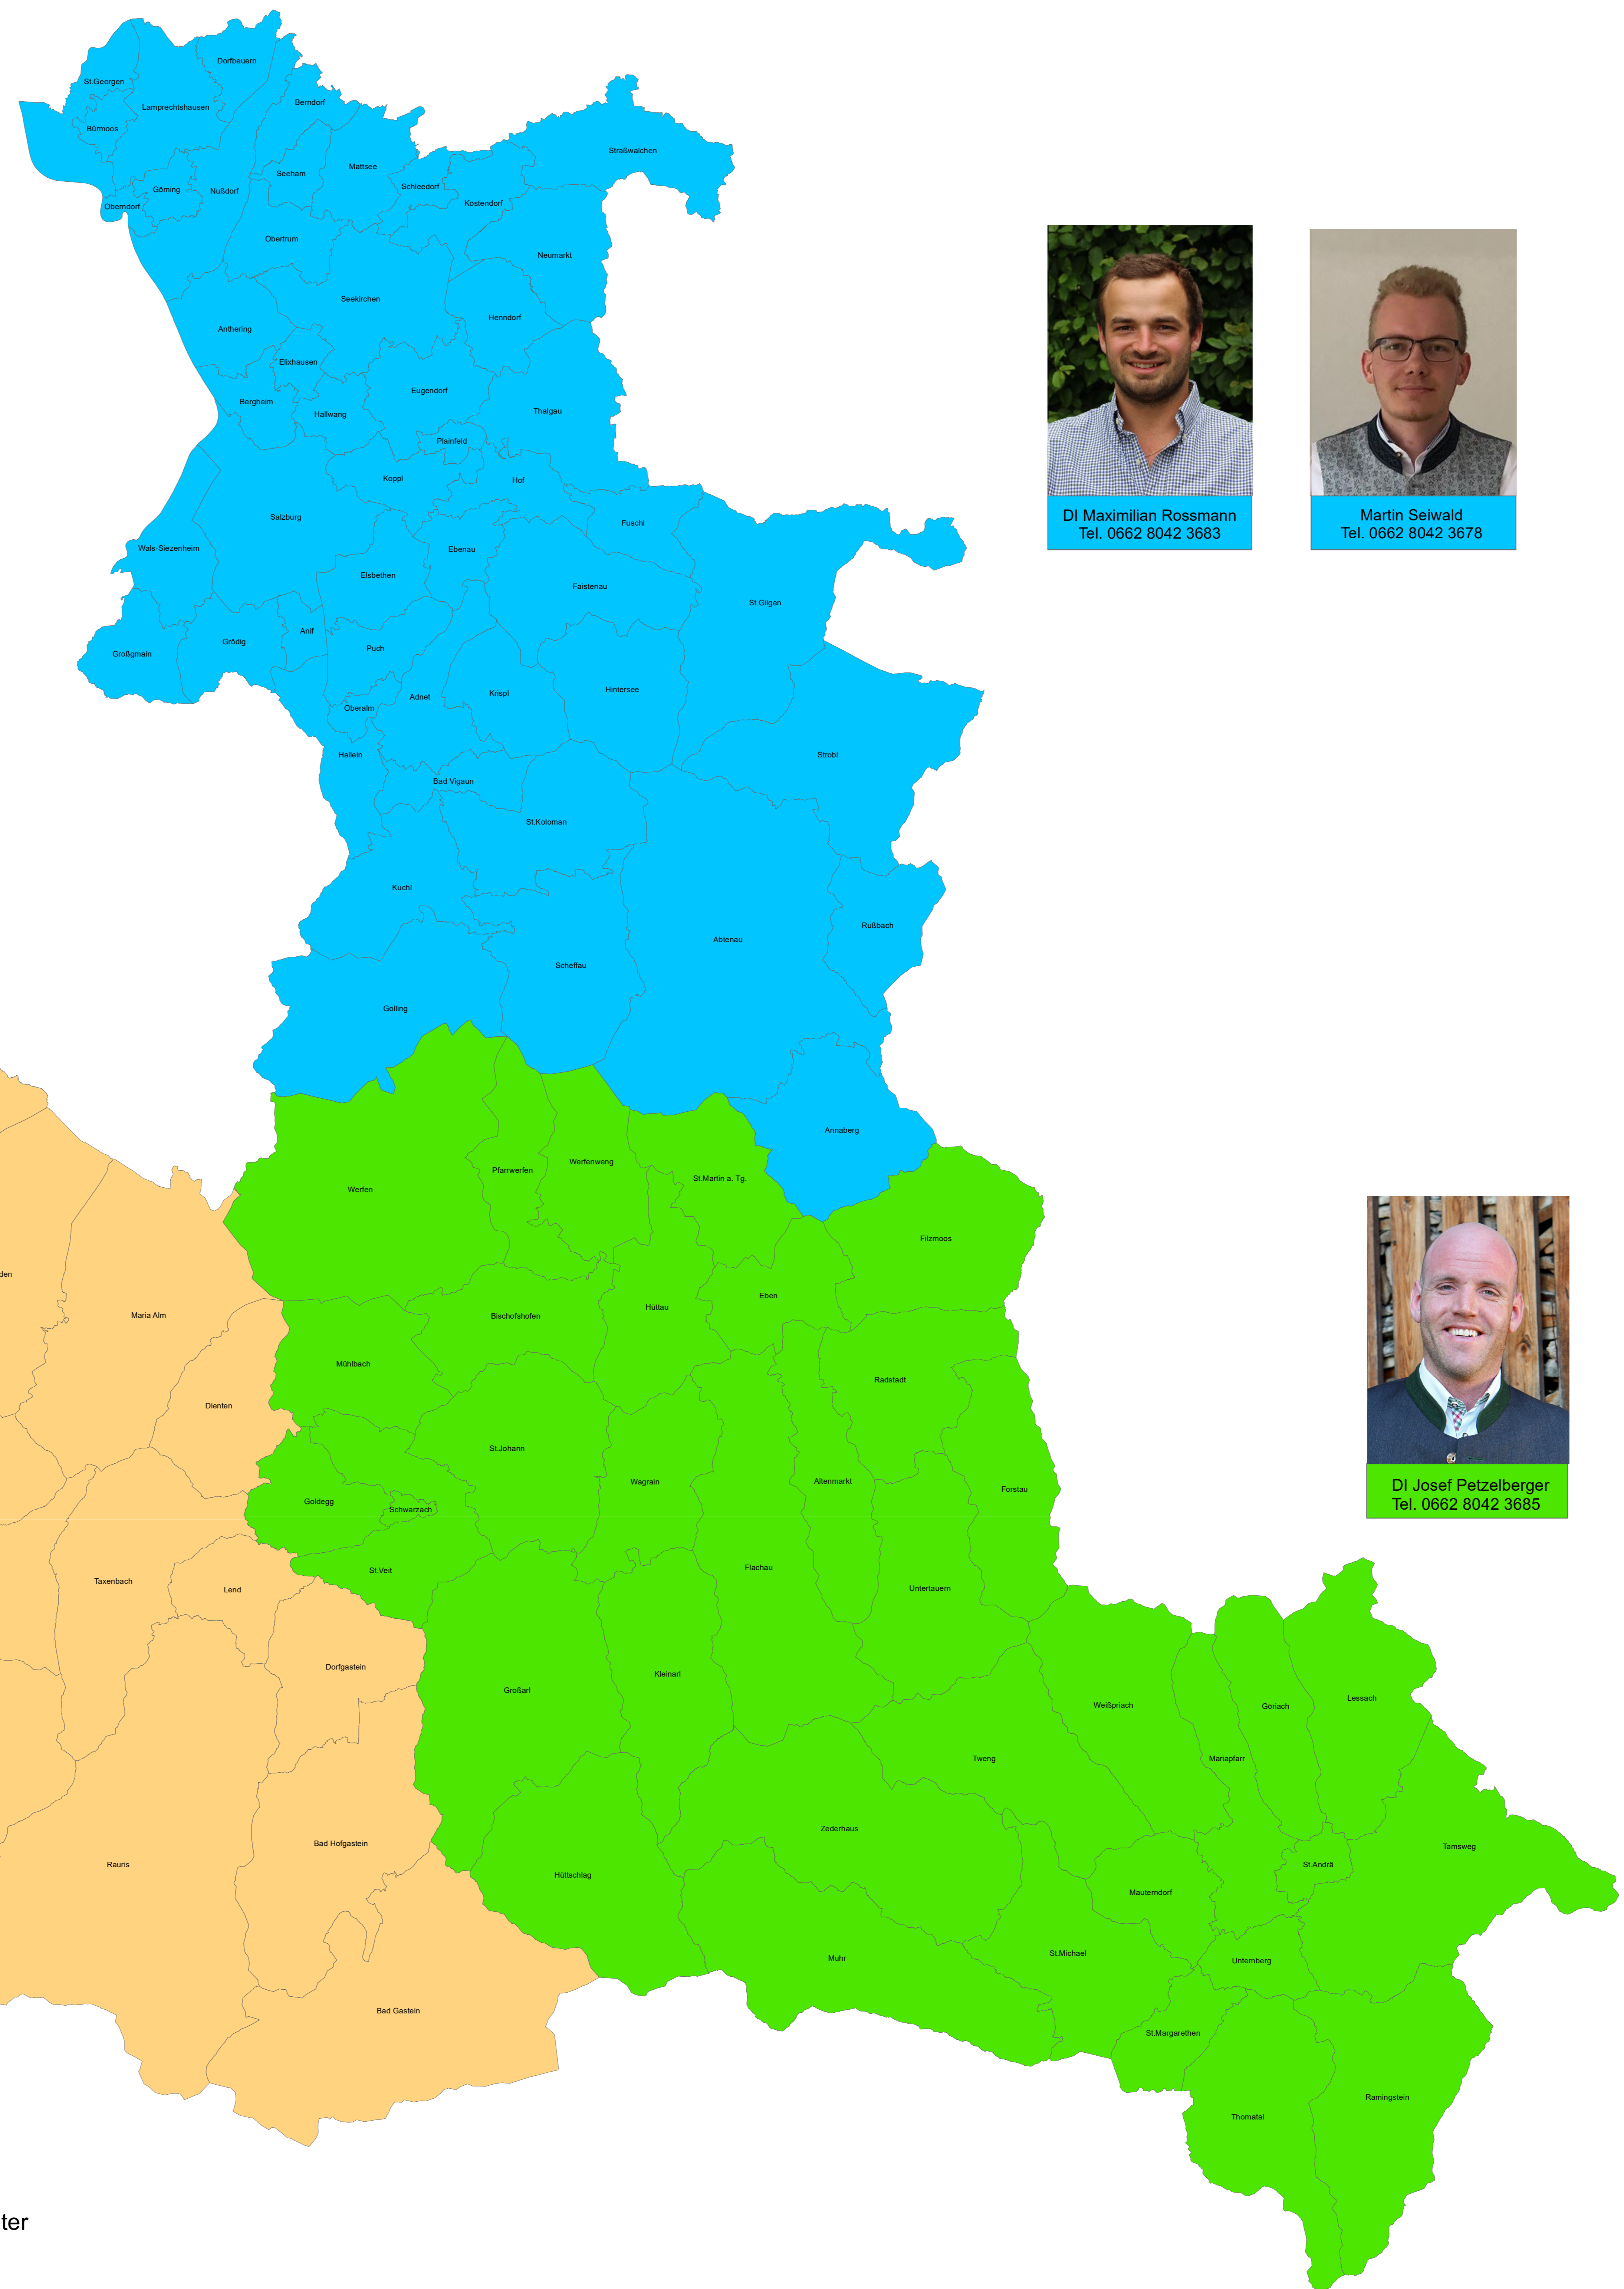

Regionalteams

Region

- Nord (Flachgau, Tennengau)
- Süd (Pongau, Lungau)
- West (Pinzgau, Gasteinertal)

DI Maximilian Rossmann
Tel. 0662 8042 3683

Martin Seiwald
Tel. 0662 8042 3678

DI Johanna Steinberger
Tel. 0662 8042 3694